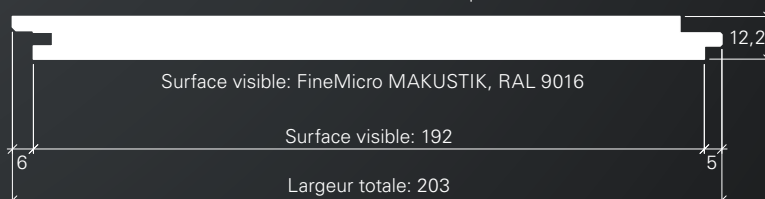

PANNEAU FINEMICRO ORIGINAUX FM 300 µm

Face avant CPL, RAL 9016
Noyau/classe de feu MDF B2, E1 ppm 0.02
Face arrière non tissé acoustique noir

Face arrière: non tissé acoustique noir