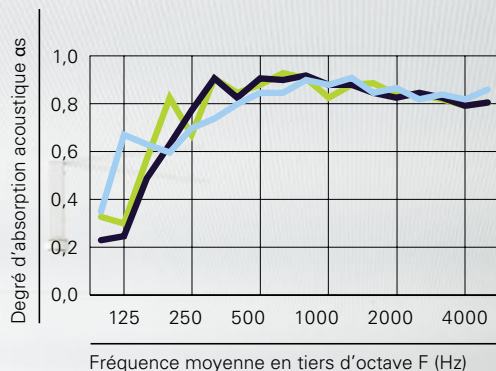

HYGIÉNIQUE ET ESTHÉTIQUE

Le système acoustique innovant FineMicro est utilisé pour le système MAKUSTIK FM. FineMicro est un absorbeur haute performance répondant à des exigences élevées d'acoustique, d'esthétique et d'hygiène. La microperforation pratiquement invisible permet d'obtenir d'excellentes valeurs d'absorption et offre simultanément une barrière fiable à la poussière et aux impuretés.

Structure	EN 11654
50 mm	α _w 0,90 (.)A
100 mm	α _w 0,90 (.)A
200 mm	α _w 0,90 (.)A

PRÉCISION IMPRESSIONNANTE

La microperforation précise garantit une excellente compréhension de la parole, ne représente pas de problème pour une caméra et empêche toute formation de moiré dérangeante. Les trous ont un diamètre à l'échelle microscopique et sont ainsi à peine visibles. Les microtrames sont également choisies de manière à ce qu'elles ne représentent aucune entrave optique.