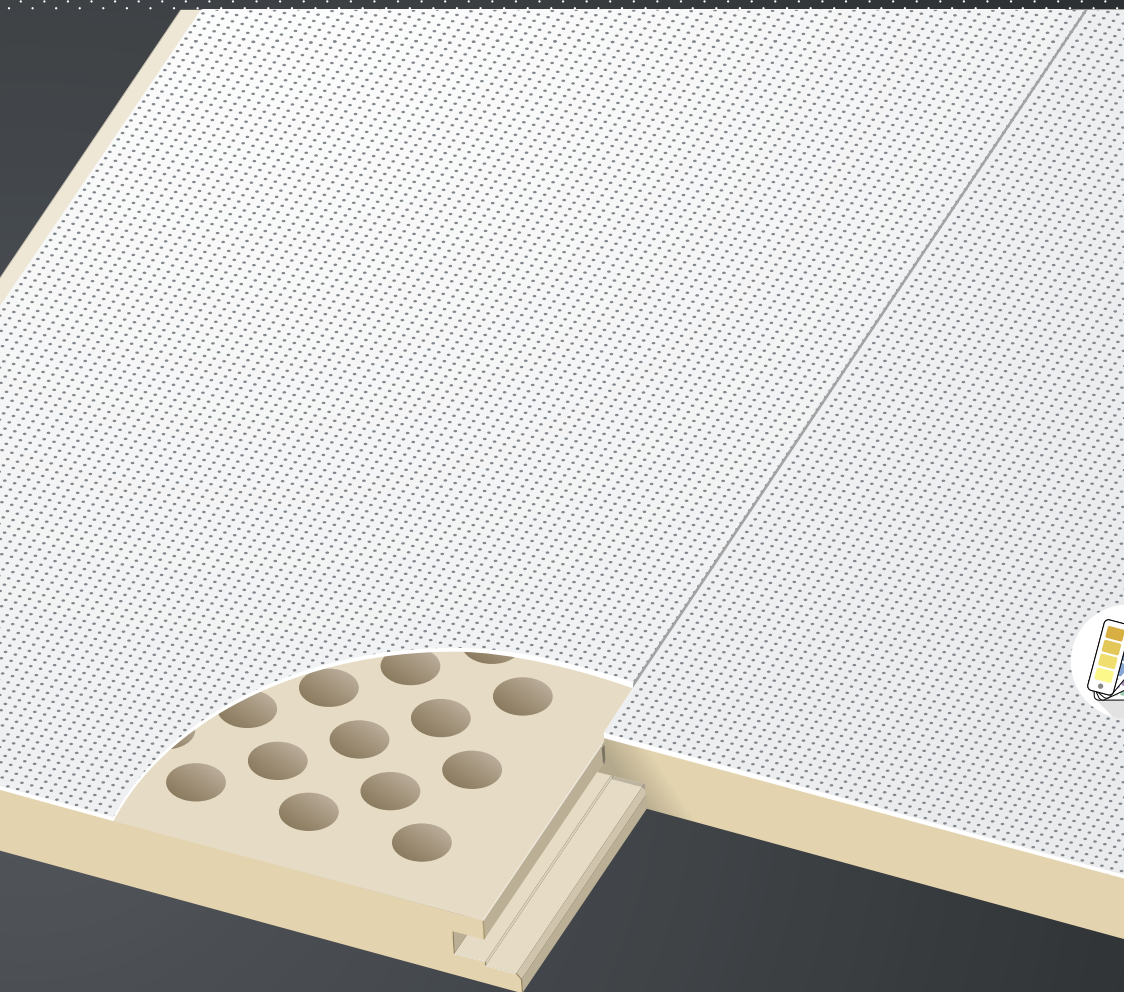

Palette de couleurs selon RAL

Format de panneau: 2770 × 203 mm

Montage rainé-crêté avec clip de montage

Montage rainé-crêté cloué

PANNEAU FINEMICRO ORIGINAUX FM 300 µm

Face avant CPL, RAL 9016
Noyau/classe de feu MDF B2, E1 ppm 0.02
Face arrière non tissé acoustique noir

Face arrière: non tissé acoustique noir